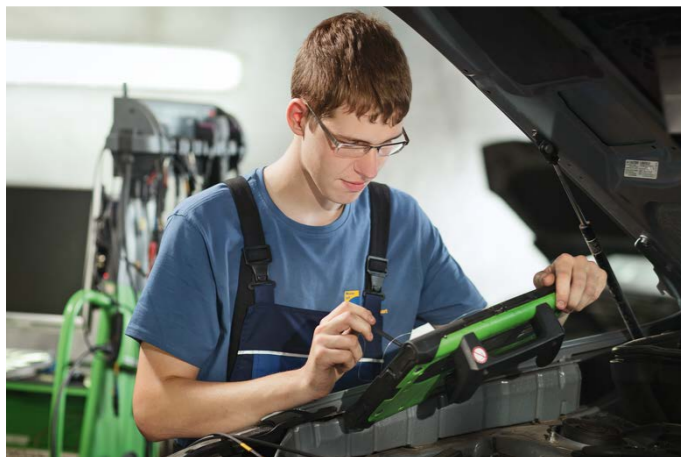

Kfz-Technik Ralf Rothbart Seit über 20 Jahren Ihr Partner rund ums Auto

**REIFEN-SERVICE:
BEI UNS EINE RUNDE SACHE!**

Kfz-Technik Ralf Rothbart

Ravensbrücker Dorfstr. 26 e
16798 Fürstenberg
Tel. 033093-39910
meisterhaft@rothbart-kfz.de
www.rothbart-kfz.de
fb.me/meisterhaft.online

Mo - Fr 07:30 - 18:00 Uhr
Sa 09:00 - 12:00 Uhr

Besuchen Sie uns
auf Facebook

3% RABATT*

Bei Vorlage des Prospekts
vor Auftragserteilung

Reifen-Service mit Einlagerung*

- Beratung bei der Reifenwahl
- Reifen-Check: Luftdruck + Profiltiefe
- Rad- und Reifenwechsel
- Räder auswuchten
- Fachgerechte Montage auf Alu-/Stahlfelgen
- Umfangreiches Sortiment an Markenreifen und -felgen

ELASKON PFLEGESTATION

Unser breites Sortiment für die Fahrzeugpflege umfasst Produkte zum Unterbodenschutz, der Hohlraumkonservierung, Reinigung, Lackversiegelung und Pflege. Unsere geschulten Mitarbeiter führen alle Leistungen fachgerecht aus. Mit Pflegepass für Ihr Fahrzeug!