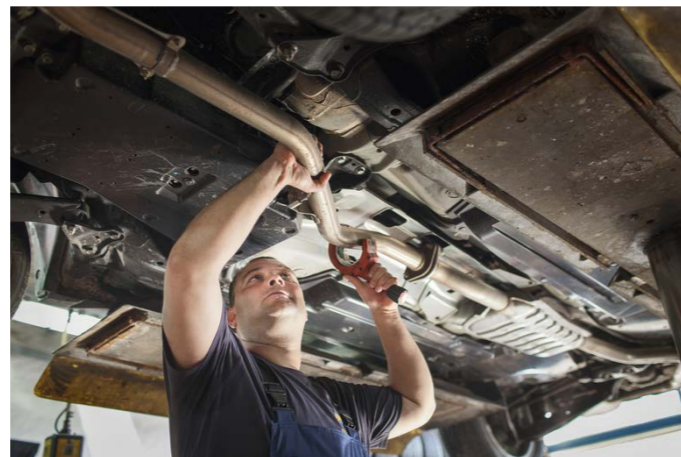

UNSERE SERVICELEISTUNGEN

- | | | |
|--|---|--|
|  Inspektion |  Räder und Reifen |  Motordiagnose |
|  Kfz-Elektrik/-Elektronik |  Unfallinstandsetzung |  Klima-Service |
|  HU (m. integr. AU) m. autor. Prüforg. |  Mobilitätsgarantie |  Werkstattersatzwagen |
|  Elaskon Pflegestation |  Kfz-Vollverklebung Scheibentönung |  Hol- und Bringservice |

Kfz-Technik Ralf Rothbart Seit über 20 Jahren Ihr Partner rund ums Auto

**REIFEN-SERVICE:
BEI UNS EINE RUNDE SACHE!**

Kfz-Technik Ralf Rothbart

Ravensbrücker Dorfstr. 26 e
16798 Fürstenberg
Tel. 033093-39910
meisterhaft@rothbart-kfz.de
www.rothbart-kfz.de
fb.me/meisterhaft.online

Mo - Fr 07:30 - 18:00 Uhr
Sa 09:00 - 12:00 Uhr

Besuchen Sie uns
auf Facebook

3% RABATT*

Bei Vorlage des Prospekts
vor Auftragserteilung

Reifen-Service mit Einlagerung*

- Beratung bei der Reifenwahl
- Reifen-Check: Luftdruck + Profiltiefe
- Rad- und Reifenwechsel
- Räder auswuchten
- Fachgerechte Montage auf Alu-/Stahlfelgen
- Umfangreiches Sortiment an Markenreifen und -felgen

ELASKON PFLEGESTATION

Unser breites Sortiment für die Fahrzeugpflege umfasst Produkte zum Unterbodenschutz, der Hohlraumkonservierung, Reinigung, Lackversiegelung und Pflege. Unsere geschulten Mitarbeiter führen alle Leistungen fachgerecht aus. Mit Pflegepass für Ihr Fahrzeug!